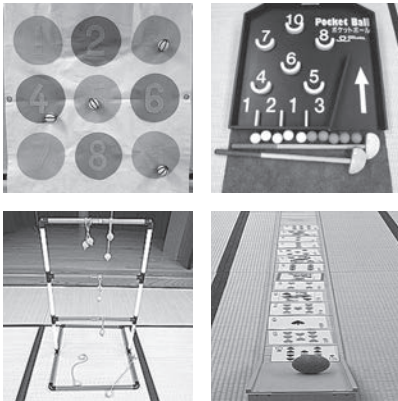

抽選コーナー 空くじなし

ボランティア体験 コーナー

ボランティアの活動紹介パネル展をはじめ、様々な体験ができます。

- ◆ハンディキャップ体験コーナー
(1階 作業室)
- ◆絵本の読み語りコーナー
(2階 小会議室)
- ◆紙芝居・大型絵本コーナー
(3階 健康相談室)
- ◆点字体験
- ◆手話体験
- ◆要約筆記体験
(3階 集会会議室)
- ◆喫茶コーナー
(4階 大会議室前)

是非お越しください!

●お問い合わせは、尾道市社会福祉協議会 TEL 0848-22-8385

🅐 駐車場は栗原小学校グラウンドをご利用ください。

おのみち福祉まつりイベント

レクリエーショングッズ を体験してみよう

子どもから大人まで楽しむことができるレクリエーショングッズをみんなで体験してみよう。

- ポケットボール
- ラダーゲッター
- ピッチングビンゴ
- 釣りっこ
- ゲームレール

時間:10:00~11:30
(4階 大会議室)

※順番は変更になる場合があります (4階 大会議室)

あそびの宝島であそぼう!!

◆「KAPLA」ブロックであそぼ～
インストラクター：日野 定幸さん

◆世界のボードゲームであそぼ～
インストラクター
ボードゲームの森とて

◆「手作りおもちゃ」ワークショップ

参加費 1人 50円
水でくっつく!とうもろこしの
粉でできたカラフルなパー
ツで、すてきな作品を作ろう。

(2階 児童センター)

わいわい縁日コーナー

- スーパーボールすくい
- 人形すくい
- くじ引き

(1回 100円) (2階 児童センター)

- ★作品展 ★小物づくり
- ★障害者よろず相談 ★お茶席 ★もしもばなし
- ★遊びのコーナー ★おもちゃの広場
- ★人権擁護パネル展 ★福祉パネル展
- ★高齢者総合相談コーナー ★模擬訓練コーナー
- ★ふれあいサロンパネル展 ★子育てサロンパネル展
- ★センター事業パネル展 ★社協事業パネル展 など