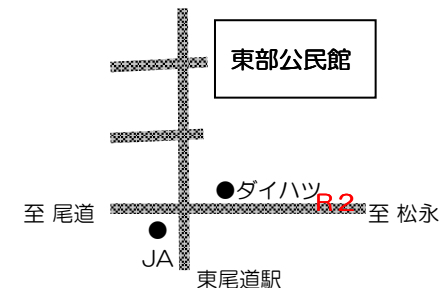

高須子育てサークル ひよこクラブ

子育てサークル ひよこクラブ は、高須に住んでいる満1歳～就園前の親子が自由に参加できます。

親子のふれあい・母親同士のつながり・地域の方々との交流の3つを目的として活動するサークルです。就園前の子供たちが、初めての集団活動をスムーズに行えるよう、お母さん達が積極的に活動・運営に参加して、楽しく有意義な時間を過ごしましょう♪

《2020年度 年間計画》 毎週月曜日

日にち		内容	日にち		内容
4月	13日	季節のあそび 自由あそび	10月	5日	季節のあそび 自由あそび
	20日			12日	
	27日			19日	
5月	11日	季節のあそび 自由あそび	11月	26日	季節のあそび 自由あそび
	18日			2日	
	25日			9日	
6月	1日	季節のあそび 自由あそび	12月	16日	季節のあそび 自由あそび
	8日			30日	
	15日			7日	
	22日			14日	
	29日			21日	
7月	6日	季節のあそび 自由あそび	1月	18日	季節のあそび 自由あそび
	13日			25日	
	20日			1日	
8月	27日	季節のあそび 自由あそび	2月	8日	季節のあそび 自由あそび
	3日			15日	
	17日			22日	
	24日			1日	
9月	31日	季節のあそび 自由あそび	3月	8日	季節のあそび 自由あそび
	7日			15日	
	14日			22日	
	28日				

対 象： 高須在住の1歳から就園前までの親子
 ※1歳未満の弟妹を連れての参加もOK!!
 と き： 9：45～12：00
 と ころ： 東部公民館 1階会議室

事前予約は不要です。
 開催日に東部公民館に来てください。

参加費： 前期（4～9月）500円、後期（10～3月）500円
 ・6月、12月の入会は400円、その後1ヶ月毎に100円減額です。
 ○行事内容により、実費をいただくことがあります。
 ○参加費は、各行事、備品の購入、保険代に充てます。
 ○途中退会の場合も返金はいたしませんので、ご了承ください。

1日のながれ

9：50 集合
 10：00 あいさつ
 11：30 片付け、そうじ、
 シールカード配り

《持ち物》

- ・名札
- ・シールカード
- ・水筒
- ・着替え
- ・お手拭
- ・ビニール袋
(ゴミ等持ち帰り用)

【連絡先】 川ノ上 綾 南 裕香

*ゲーム・おもちゃ・おやつの持ち込みは、ご遠慮下さい。

*学校・幼稚園の休日は、お兄ちゃんお姉ちゃんの参加も可能です。