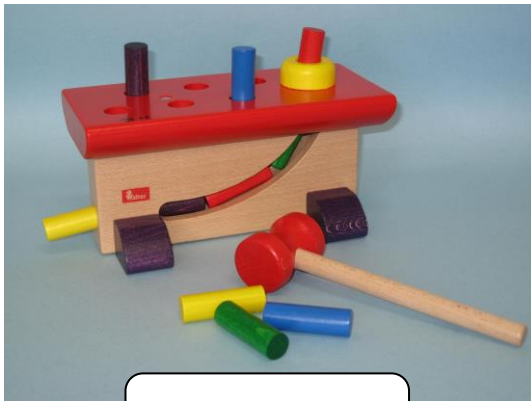

# 子育てサロンおもちゃ貸出リスト

尾道市子育てサロン連絡協議会  
事務局：尾道市社会福祉協議会

平成29年5月現在

① プレイバルーン

② レインボートネル

③ いっしょにおえかき

④ くるくるチャイム

⑤ パズル

⑥ ベビードラム

⑦森のレジスター

⑧クッキングセット

⑨大工さん

⑩クネクネバーン

⑪お魚シロフォン

⑫列車レールセット

⑬NICスロープ

⑭おままごとセット

⑮ままごと食器セット

⑯ままごといっぱいセット

⑰ベビーブロックディスカバリー

⑱かえるさんジャンプ

⑲ぱくぱくワニさん  
おさんぽワンちゃん

⑳ オールド

㉑ 大きな魚釣り