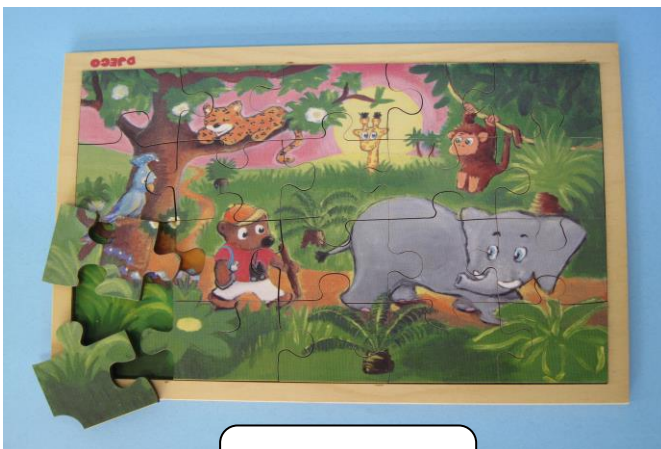

# 子育てサロンおもちゃ貸出リスト

尾道市子育てサロン連絡協議会  
事務局：尾道市社会福祉協議会

平成29年5月現在

① プレイバルーン

② レインボートネル

③ いっしょにおえかき

④ くるくるチャイム

⑤ パズル

⑥ ベビードラム

⑦森のレジスター

⑧クッキングセット

⑨大工さん

⑩クネクネバーン

⑪お魚シロフォン

⑫列車レールセット

⑬NICスロープ

⑭おままごとセット

⑮ままごと食器セット

⑯ままごといっぱいセット

⑰ベビーブロックディスカバリー

⑱かえるさんジャンプ

⑲ぱくぱくワニさん  
おさんぽワンちゃん

⑳ オールド

㉑ 大きな魚釣り